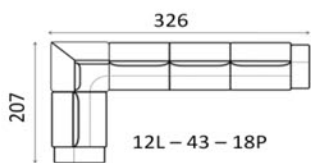

12L-43-18P