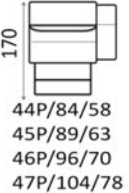

BENTLEY

nr prod/dł. całkowita/ dł. siedziska

01/110/58
02/115/63

03/168/58
04/178/63
05/192/70
06/208/78

R03/168/58
R04/178/63
R05/192/70
R06/208/78

07/241/63
08/262/70
09/286/78

102

79

T3

21/58/58
22/63/63
23/70/70
24/78/78

25/116/58
26/126/63
27/140/70
28/156/78

29/189/63
30/210/70
31/234/78

32L/113/58
33L/118/63
34L/125/70
35L/133/78

32P/113/58
33P/118/63
34P/125/70
35P/133/78

36L/171/58
37L/181/63
38L/195/70
39L/211/78

36P/171/58
37P/181/63
38P/195/70
39P/211/78

40L/89/63
41L/104/78

40P/89/63
41P/104/78

111

43

44L/84/58
45L/89/63
46L/96/70
47L/104/78

44P/84/58
45P/89/63
46P/96/70
47P/104/78

BOK NR.2
(26)

Objaśnienie:

zapis np.: 10L(P) / 83 / 58 oznacza:
10L(P) – nr produktu (lewy/prawy)
83 - dł. całkowita w cm
58 – dł. Siedziska w cm
R – funkcja spania