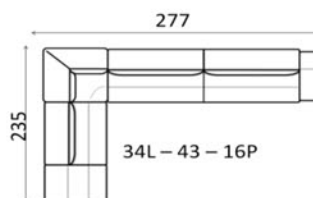

34L-43-16P