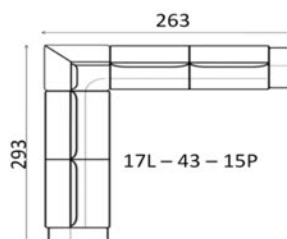

BENTLEY

nr prod/dł. całkowita/ dł. siedziska

01/110/58
02/115/63

03/168/58
04/178/63
05/192/70
06/208/78

R03/168/58
R04/178/63
R05/192/70
R06/208/78

07/241/63
08/262/70
09/286/78

102

79

36P/171/58
37P/181/63
38P/195/70
39P/211/78

40L/89/63
41L/104/78

40P/89/63
41P/104/78

111

43

44L/84/58
45L/89/63
46L/96/70
47L/104/78

44P/84/58
45P/89/63
46P/96/70
47P/104/78

BOK NR.2
(26)

BOK NR.3
(27)

12L-43-18P

33L-43-27-46P

34L-43-16P

17L-43-15P

35L-43-24-47P

17L-43-26-41P

17L-41P

Objaśnienie:

zapis np.: 10L(P) / 83 / 58 oznacza:
10L(P) – nr produktu (lewy/prawy)
83 - dł. całkowita w cm
58 – dł. Siedziska w cm
R – funkcja spania