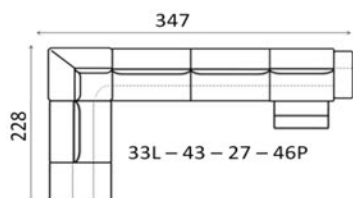

33L-43-27-46P