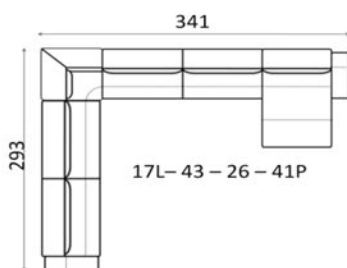

BENTLEY

nr prod/dł. całkowita/ dł. siedziska

01/110/58
02/115/63

03/168/58
04/178/63
05/192/70
06/208/78

R03/168/58
R04/178/63
R05/192/70
R06/208/78

07/241/63
08/262/70
09/286/78

102

79

36P/171/58
37P/181/63
38P/195/70
39P/211/78

40L/89/63
41L/104/78

40P/89/63
41P/104/78

111

43

44L/84/58
45L/89/63
46L/96/70
47L/104/78

44P/84/58
45P/89/63
46P/96/70
47P/104/78

BOK NR.2
(26)

BOK NR.3
(27)

12L-43-18P

33L-43-27-46P

34L-43-16P

17L-43-15P

35L-43-24-47P

17L-43-26-41P

17L-41P

Objaśnienie:

zapis np.: 10L(P) / 83 / 58 oznacza:
10L(P) – nr produktu (lewy/prawy)
83 - dł. całkowita w cm
58 – dł. Siedziska w cm
R – funkcja spania