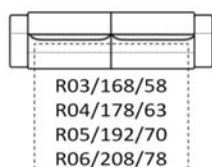

BENTLEY

nr prod/dł. całkowita/ dł. siedziska

01/110/58
02/115/63

03/168/58
04/178/63
05/192/70
06/208/78

R03/168/58
R04/178/63
R05/192/70
R06/208/78

07/241/63
08/262/70
09/286/78

102

79

111

10L/84/58
11L/89/63
12L/96/70
13L/104/78

10P/84/58
11P/89/63
12P/96/70
13P/104/78

14L/142/58
15L/152/63
16L/166/70
17L/182/78

14P/142/58
15P/152/63
16P/166/70
17P/182/78

18L/215/63
19L/236/70
20L/260/78

18P/215/63
19P/236/70
20P/260/78

55

T1

55

75

T2

75

75

Objaśnienie:

zapis np.: 10L(P) / 83 / 58 oznacza:
10L(P) – nr produktu (lewy/prawy)
83 - dł. całkowita w cm
58 – dł. Siedziska w cm
R – funkcja spania