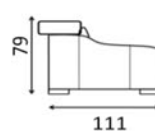

BENTLEY

nr prod/dł. całkowita/ dł. siedziska

01/110/58
02/115/63

03/168/58
04/178/63
05/192/70
06/208/78

R03/168/58
R04/178/63
R05/192/70
R06/208/78

07/241/63
08/262/70
09/286/78

102

79

111

10L/84/58
11L/89/63
12L/96/70
13L/104/78

10P/84/58
11P/89/63
12P/96/70
13P/104/78

14L/142/58
15L/152/63
16L/166/70
17L/182/78

14P/142/58
15P/152/63
16P/166/70
17P/182/78

18L/215/63
19L/236/70
20L/260/78

18P/215/63
19P/236/70
20P/260/78

55

T1

55

75

T2

75

75

Objaśnienie:

zapis np.: 10L(P) / 83 / 58 oznacza:
10L(P) – nr produktu (lewy/prawy)
83 - dł. całkowita w cm
58 – dł. Siedziska w cm
R – funkcja spania