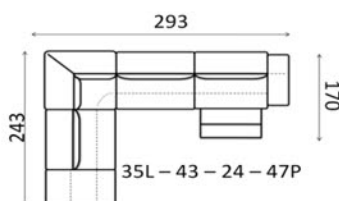

BENTLEY

nr prod/dł. całkowita/ dł. siedziska

01/110/58
02/115/63

03/168/58
04/178/63
05/192/70
06/208/78

R03/168/58
R04/178/63
R05/192/70
R06/208/78

07/241/63
08/262/70
09/286/78

102

79

36P/171/58
37P/181/63
38P/195/70
39P/211/78

40L/89/63
41L/104/78

40P/89/63
41P/104/78

111

43

44L/84/58
45L/89/63
46L/96/70
47L/104/78

44P/84/58
45P/89/63
46P/96/70
47P/104/78

BOK NR.2
(26)

BOK NR.3
(27)

12L-43-18P

33L-43-27-46P

34L-43-16P

17L-43-15P

35L-43-24-47P

17L-43-26-41P

17L-41P

Objaśnienie:

zapis np.: 10L(P) / 83 / 58 oznacza:
10L(P) – nr produktu (lewy/prawy)
83 - dł. całkowita w cm
58 – dł. Siedziska w cm
R – funkcja spania