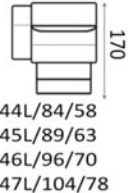

T3

21/58/58
22/63/63
23/70/70
24/78/78

25/116/58
26/126/63
27/140/70
28/156/78

29/189/63
30/210/70
31/234/78

32L/113/58
33L/118/63
34L/125/70
35L/133/78

32P/113/58
33P/118/63
34P/125/70
35P/133/78

36L/171/58
37L/181/63
38L/195/70
39L/211/78

36P/171/58
37P/181/63
38P/195/70
39P/211/78

40L/89/63
41L/104/78

40P/89/63
41P/104/78

111

43

44L/84/58
45L/89/63
46L/96/70
47L/104/78

44P/84/58
45P/89/63
46P/96/70
47P/104/78

BOK NR.2
(26)

BOK NR.3
(27)

12L-43-18P

33L-43-27-46P

34L-43-16P

17L-43-15P

35L-43-24-47P

17L-43-26-41P

17L-41P

Objaśnienie:

zapis np.: 10L(P) / 83 / 58 oznacza:
10L(P) – nr produktu (lewy/prawy)
83 - dł. całkowita w cm
58 – dł. Siedziska w cm
R – funkcja spania